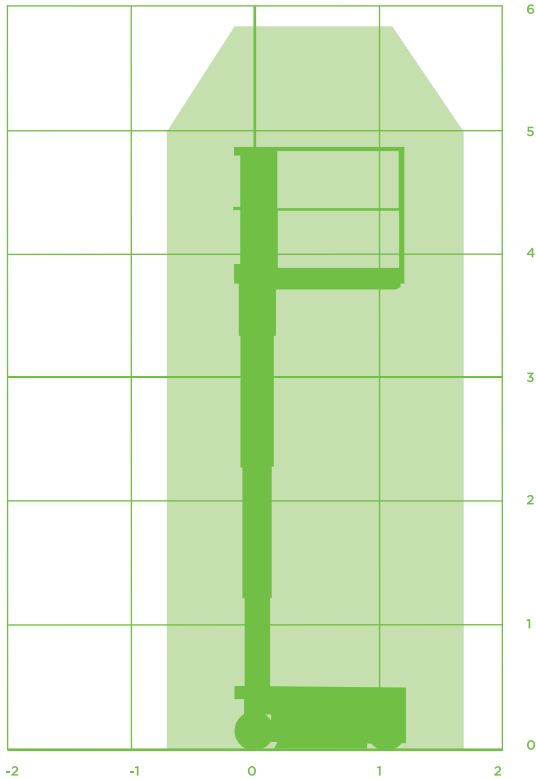

# MASTHOOGWERKER (ELEKTRISCH)

## Model Haulotte Star 6

## Specificaties Haulotte Star 6

**Werkhoogte** 5,80m

**Vloerhoogte** 3,80m

**Horizontaal werkbereik** n.v.t.

**Jiblenkte** n.v.t.

**Werkbereik Jib horizontaal** n.v.t.

**Werkbereik Jib verticaal** n.v.t.

**Max. hefvermogen** 230kg

**Korfafmeting (LxB)** 0,77x1,38m

**Korfrotatie** Nee

**Korfnivellering** Nee

**Max. horizontale kracht** ca. 20kg

**Max. windsnelheid** Alleen binnen gebruik

**Opstel/werkbreedte** 0,79m

**Transportafm.(LxBxH)** 1,40x0,79x1x75m